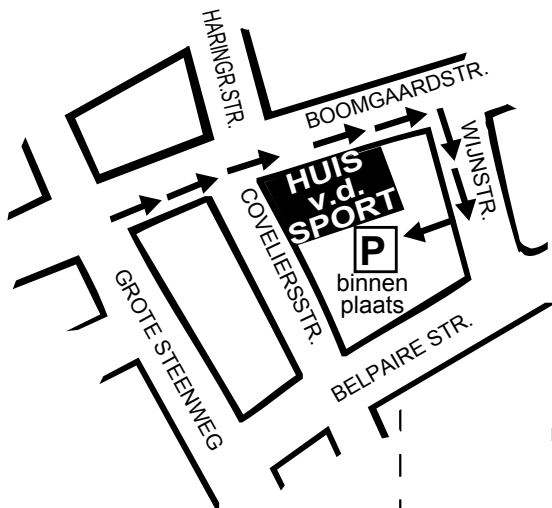

**VOLG DE PIJLEN
VOOR DE PARKING**

P op uitnodiging
avond- en weekend-
vergaderingen

op wekdagen
is de slagboom
open vanaf 17u30

HUIS van de SPORT

SPORTDIENST PROVINCIE ANTWERPEN
Boomgaardstraat 22 bus 1
2600 Antwerpen
tel. 03-240 62 70
fax 03-240 62 99
info@sportdienst.provant.be
www.sportdienstprovant.be

OPENBAAR VERVOER

Vanaf het Station Berchem □
is het 1,5 km te voet naar het □
HUIS van de SPORT

Vanaf het Centraal Station □
neemt u tot aan de halte □
"HARMONIE" en dan nog
200 m. te voet

- tram 2 □ richting Hoboken
- tram 15 □ richting Mortsel
- bus 17 □ richting
□ □ UZA Edegem
- bus 27 □ richting
□ □ AZ Middelheim
- bus 26 □ richting Wilrijk

LANGS DE AUTOWEG

VANUIT BRUSSEL E19
door Craeybeckxtunnel
richting Antwerpen Centrum
aan stoplichten Singel : rechts
aan 2de lichten links (kerk)
= Grote Steenweg
rechtdoor tot Albertpark, rechts
= Boomgaardstraat

VANUIT BREDA /Bergen-op-Zoom E19
op Ring richting Gent
rijden,
afrit 4 "Berchem" rechts,
rechtdoor Singel kruisen (kerk)
= Grote Steenweg
rechtdoor tot Albertpark,
rechts = Boomgaardstraat

VANUIT GENT E17
afrit 5 Wilrijk / Berchem
links over Ring
aan Singel rechts
(ondertunneling)
aan 2de lichten links (kerk)
= Grote Steenweg
rechtdoor tot Albertpark,
rechts = Boomgaardstraat